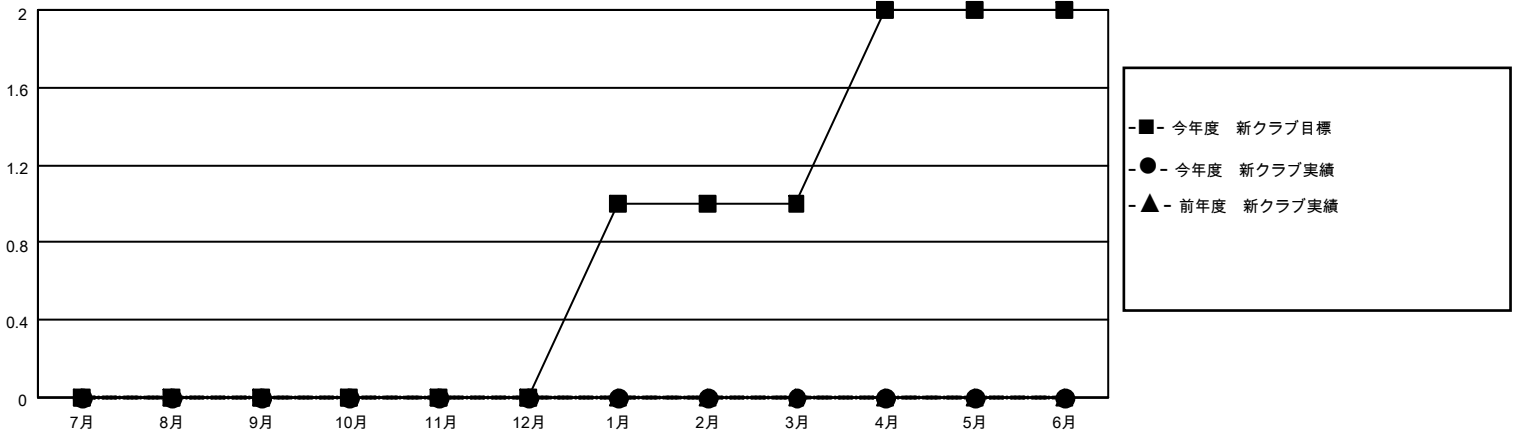

MONTHLY MEMBERSHIP PROGRESS REPORT

地域 JAPAN

District 335 A

Results as of: 10/31/2022

クラブ			
結果：2022-2023			
四半期	新クラブ目標	新クラブ	解散クラブ
7月/8月/9月	0	0	0
10月/11月/12月	0	0	0
1月/2月/3月	1	0	0
4月/5月/6月	1	0	0

名			
結果：2022-2023			
四半期	会員純増目標	会員増強実績	退会者(転籍を含む)実際
7月/8月/9月	40	65	21
10月/11月/12月	50	5	6
1月/2月/3月	40	0	0
4月/5月/6月	30	0	0

新クラブ目標及び実績累計

会員目標及び実績累計

解散クラブ: 0	29 CLUBS OF 69 一名以上の新会 員を登録	<u>男女別</u>	
退会者		男性	1,404 (78.57%)
物故会員 5	会員累計データを見るには、ここをクリック	女性	383 (21.43%)
クラブ解散 0		NON BINARY	0 (0.00%)
その他 22		PREFER NOT TO ANSWER	0 (0.00%)
合計 27		世帯主/家族会員合計	266
		国際会費半額の家族会員	136