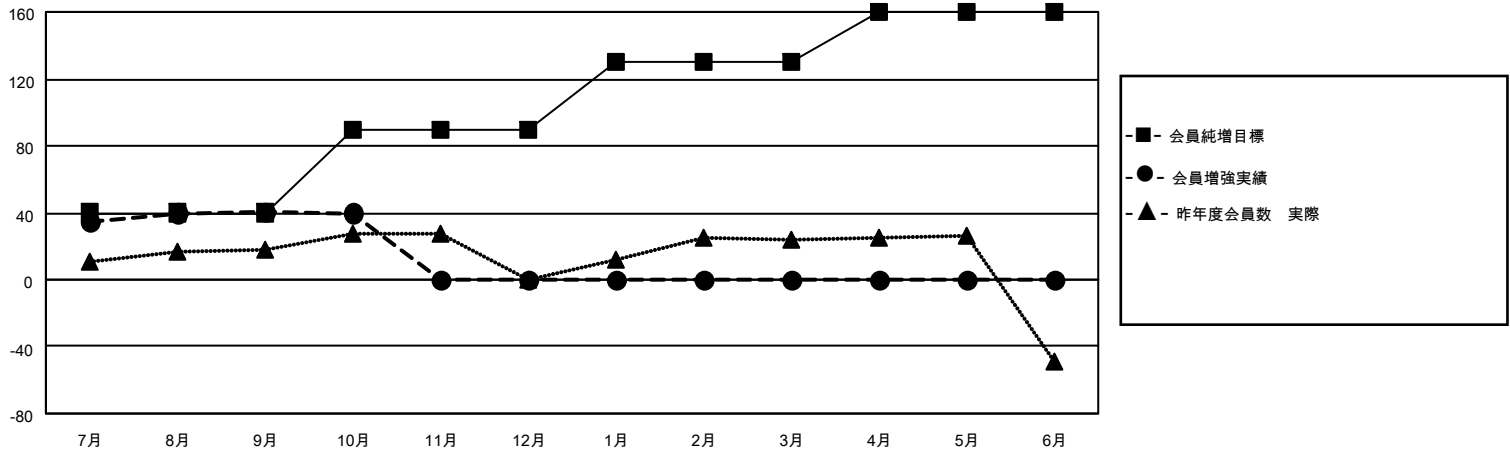

MONTHLY MEMBERSHIP PROGRESS REPORT

地域 JAPAN

District 335 A

Results as of: 10/31/2022

クラブ			
結果：2022-2023			
四半期	新クラブ目標	新クラブ	解散クラブ
7月/8月/9月	0	0	0
10月/11月/12月	0	0	0
1月/2月/3月	1	0	0
4月/5月/6月	1	0	0

名			
結果：2022-2023			
四半期	会員純増目標	会員増強実績	退会者(転籍を含む)実際
7月/8月/9月	40	65	21
10月/11月/12月	50	5	6
1月/2月/3月	40	0	0
4月/5月/6月	30	0	0

新クラブ目標及び実績累計

会員目標及び実績累計

解散クラブ: 0	29 CLUBS OF 69 一名以上の新会 員を登録	<u>男女別</u>	
退会者		男性	1,404 (78.57%)
物故会員 5	会員累計データを見るには、ここをクリック	女性	383 (21.43%)
クラブ解散 0		NON BINARY	0 (0.00%)
その他 22		PREFER NOT TO ANSWER	0 (0.00%)
合計 27		世帯主/家族会員合計	266
		国際会費半額の家族会員	136